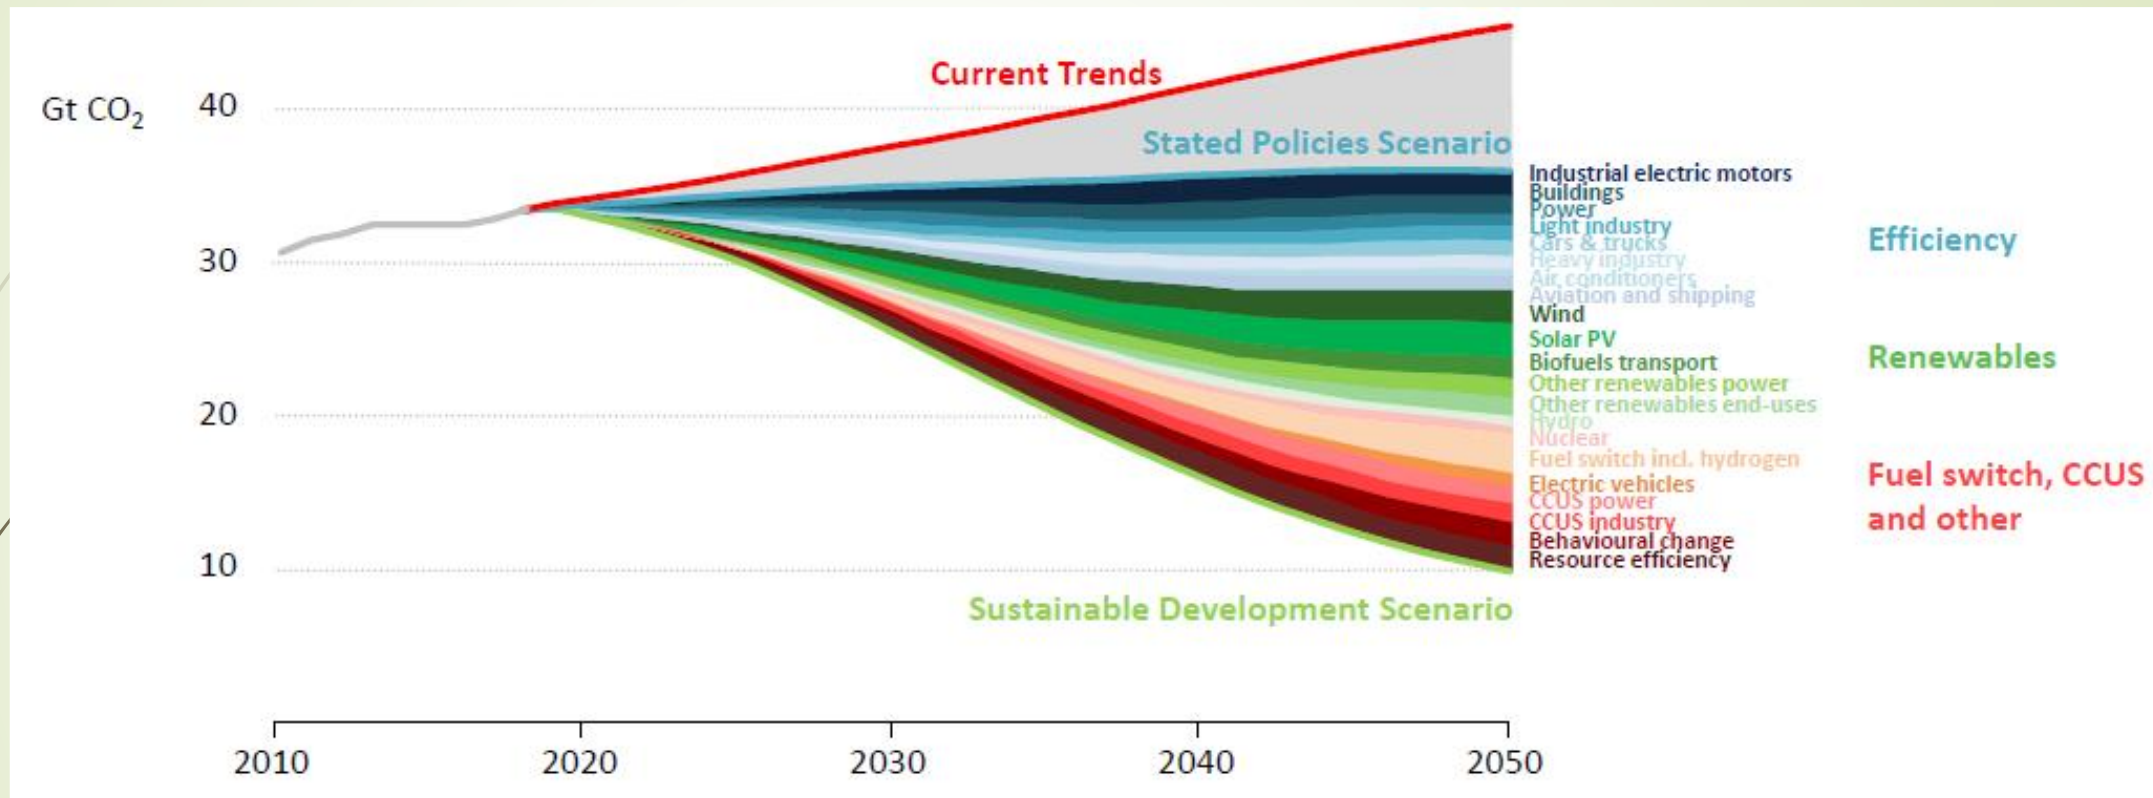

Выступление на пленарной сессии

Р. С.-Х. Эдельгериев

Советник Президента Российской Федерации

Специальный представитель Президента Российской Федерации
по вопросам климата

Количество смертных случаев от экстремальных погодных явлений в странах G20 (усредненные данные за период 1998-2017 гг.)

		Annual average deaths	Death per 100,000 inhabitants	Rank out of 181 countries
Russia		2,944	2.04	9
France		1,121	1.82	11
Italy		1,005	1.71	12
Germany		475	0.58	31
India		3,661	0.32	48

Универсальных решений выхода на путь устойчивого развития не существует (прогнозы МЭА)

Необходима скоординированная комплексная и гибкая государственная политика в различных секторах экономики с использованием самых разнообразных инструментов регулирования